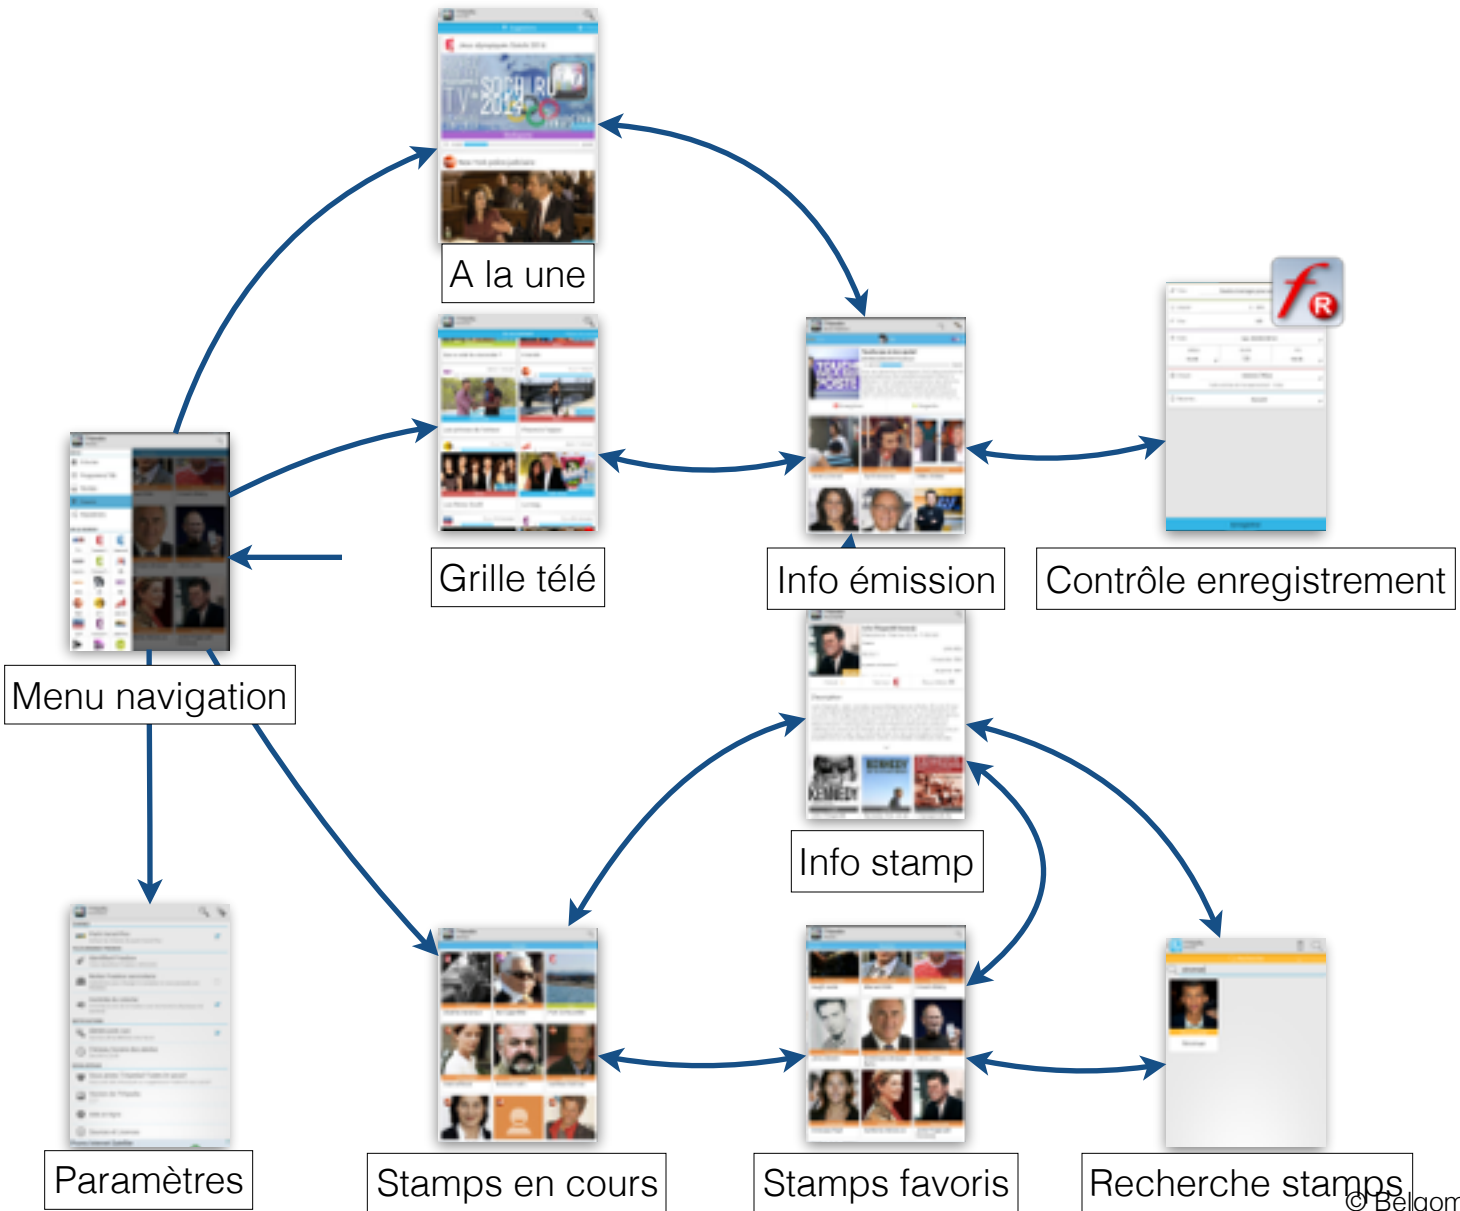

Mode d'emploi de

**Télépro v1.0
pour Android**

Menu «Navigation» :
Navigation dans les pages

Glissé droit:
Affichage du menu de navigation

Accès direct aux pages «A la une», « Programme télé », «Stamps», «Paramètres»

Accès direct à la page d'émission en cours sur une chaîne

Page «A la une» :
Page de suggestions

Liste des émission en cours

Glissé droite ou gauche:
Navigation entre une sélection des émissions
en cours : Suggestions / Films / Séries /
Documentaires /Divertissement / Sport

Badge sur une émission :
nombre de stamps détectés !

Clic sur une émission:
Affichage de la page d'information sur
l'émission sélectionnée

Page «Programme Télé» :
Programme télé en cours ou pour la soirée

Emissions en cours sur chacune des chaines TNT

Badge sur une émission :
nombre de stamps détectés !

Glissé droite ou gauche :
Affichage des programmes en cours, en début de soirée, ou en fin de soirée

Clic sur une émission :
Affichage du détail et contenu en cours pour la chaîne sélectionnée