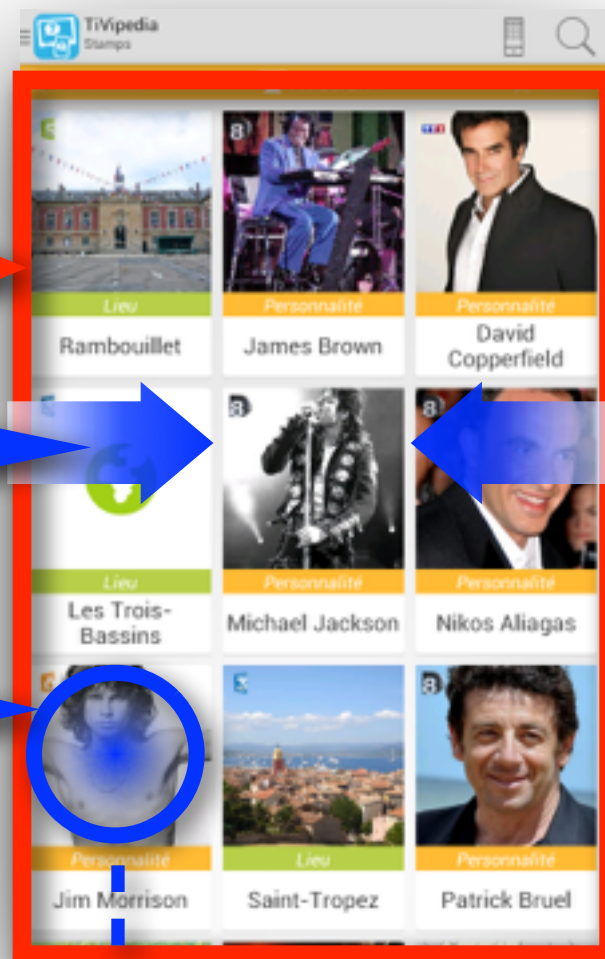

Badge sur une émission :
nombre de stamps détectés !

Clic sur une émission:
Affichage de la page d'information sur
l'émission sélectionnée

Page «Programme Télé» :
Programme télé en cours ou pour la soirée

Emissions en cours sur chacune des chaines TNT

Badge sur une émission :
nombre de stamps détectés !

Glissé droite ou gauche :
Affichage des programmes en cours, en début de soirée, ou en fin de soirée

Clic sur une émission :
Affichage du détail et contenu en cours pour la chaîne sélectionnée

Page «Stamps» :
Tous les stamps apparus dans toutes les émissions en cours

Stamps des émissions en cours

Glissé droite ou gauche :
Affichage de la recherche de stamps ou de la liste des favoris

Clic sur un stamp :
Affichage d'informations détaillées sur le stamp sélectionné

Page «Favoris»:
Tous les stamps marqués comme favoris pour recevoir une alerte chaque fois que la personnalité ou le lieu est détecté dans une émission

Stamps des favoris

Glissé droite:
Affichage de la recherche de stamps ou des stamps en cours