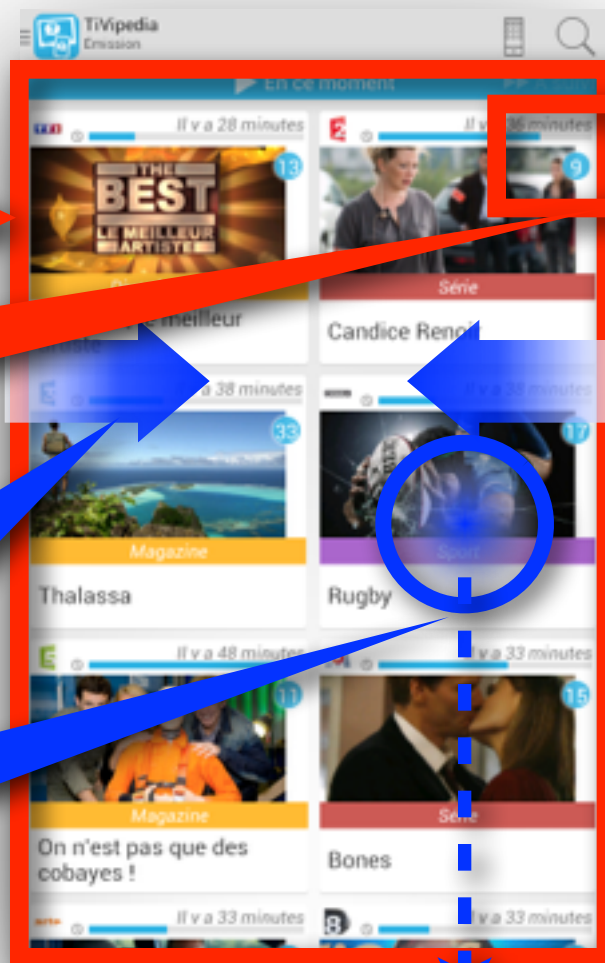

Accès direct à la page d'émission en cours sur une chaîne

Page «A la une» :
Page de suggestions

Liste des émission en cours

Glissé droite ou gauche:
Navigation entre une sélection des émissions
en cours : Suggestions / Films / Séries /
Documentaires /Divertissement / Sport

Badge sur une émission :
nombre de stamps détectés !

Clic sur une émission:
Affichage de la page d'information sur
l'émission sélectionnée

Page «Programme Télé» :
Programme télé en cours ou pour la soirée

Emissions en cours sur chacune des chaines TNT

Badge sur une émission :
nombre de stamps détectés !

Glissé droite ou gauche :
Affichage des programmes en cours, en début de soirée, ou en fin de soirée

Clic sur une émission :
Affichage du détail et contenu en cours pour la chaîne sélectionnée

Page «Stamps» :
Tous les stamps apparus dans toutes les émissions en cours

Stamps des émissions en cours

Glissé droite ou gauche :
Affichage de la recherche de stamps ou de la liste des favoris

Clic sur un stamp :
Affichage d'informations détaillées sur le stamp sélectionné