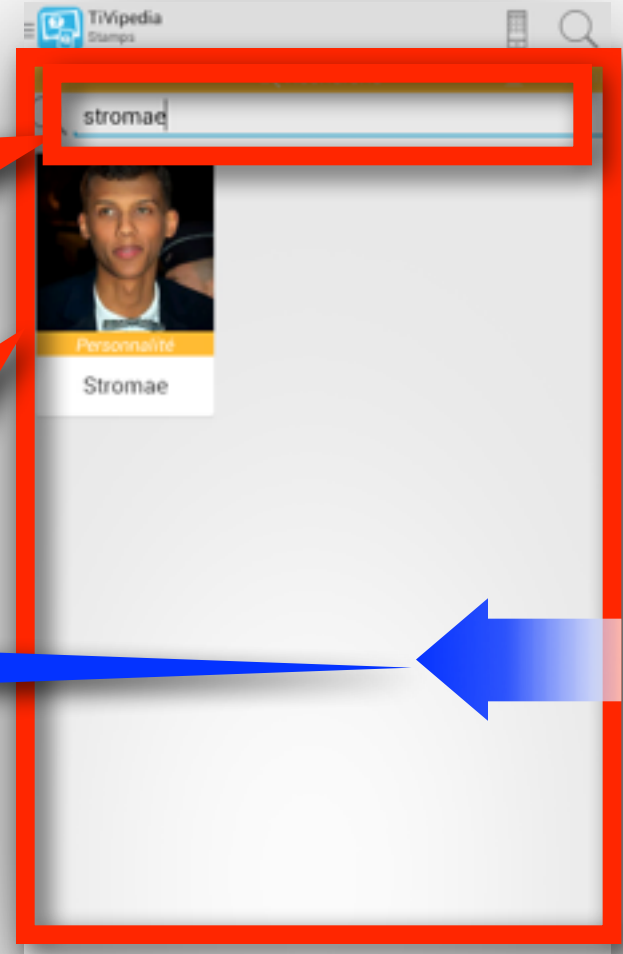

Page «Favoris»:
Tous les stamps marqués comme favoris pour recevoir une alerte chaque fois que la personnalité ou le lieu est détecté dans une émission

Stamps des favoris

Glissé droite:
Affichage de la recherche de stamps ou des stamps en cours

Clic sur un stamp:
Affichage d'informations détaillées sur le stamp sélectionné

Page «Recherche de stamps» :
Recherche d'un stamp de personnalité, de lieu, ou
d'émission, pour les marquer comme favoris

Saisie du nom du stamp à rechercher

Liste des stamps trouvés

Glissé gauche:
Affichage des stamps en cours puis de la liste des
favoris

Page «Info Emission» :
Information détaillée et ensemble des stamps de l'émission sélectionnée

Résumé de l'émission sélectionnée

Stamps de l'émission sélectionnée

Glissé droite ou gauche:
Affichage du détail et contenu en cours pour la chaîne précédente ou suivante

Clic sur un stamp:
Affichage d'informations détaillées sur le stamp sélectionné