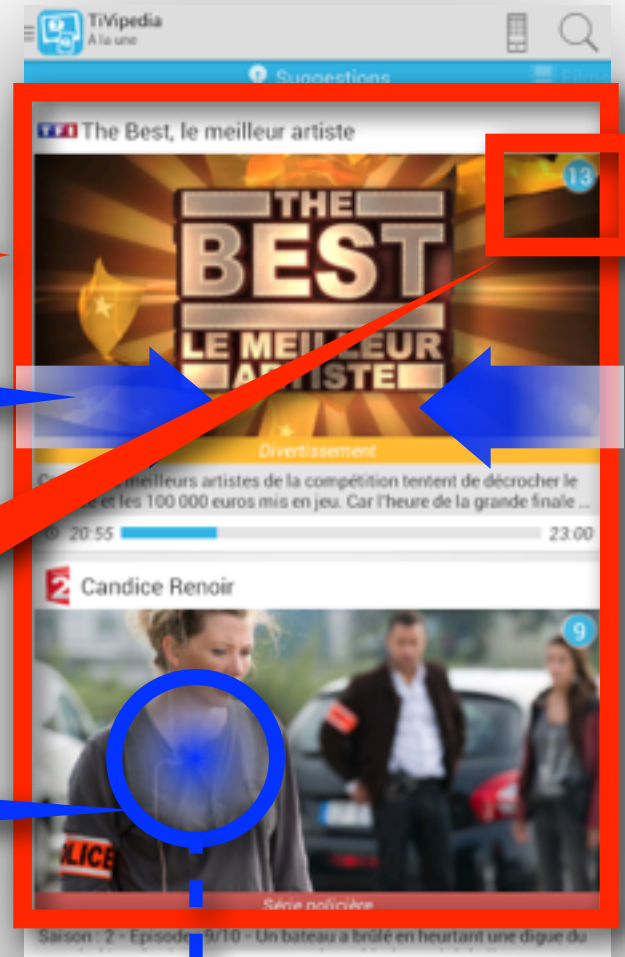

Accès direct à la page d'émission en cours sur une chaîne

Page «A la une» :
Page de suggestions

Liste des émission en cours

Glissé droite ou gauche:
Navigation entre une sélection des émissions
en cours : Suggestions / Films / Séries /
Documentaires /Divertissement / Sport

Badge sur une émission :
nombre de stamps détectés !

Clic sur une émission:
Affichage de la page d'information sur
l'émission sélectionnée

Page «Programme Télé» :
Programme télé en cours ou pour la soirée