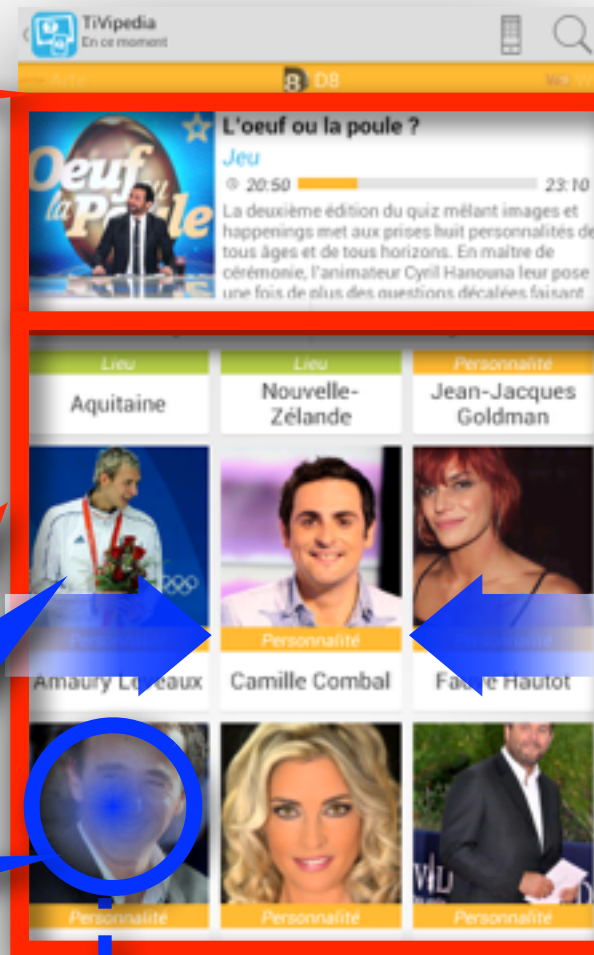

Clic sur un stamp:
Affichage d'informations détaillées sur le stamp sélectionné

Page «Recherche de stamps» :
Recherche d'un stamp de personnalité, de lieu, ou
d'émission, pour les marquer comme favoris

Saisie du nom du stamp à rechercher

Liste des stamps trouvés

Glissé gauche:
Affichage des stamps en cours puis de la liste des
favoris

Page «Info Emission» :
Information détaillée et ensemble des stamps de l'émission sélectionnée

Résumé de l'émission sélectionnée

Stamps de l'émission sélectionnée

Glissé droite ou gauche:
Affichage du détail et contenu en cours pour la chaîne précédente ou suivante

Clic sur un stamp:
Affichage d'informations détaillées sur le stamp sélectionné