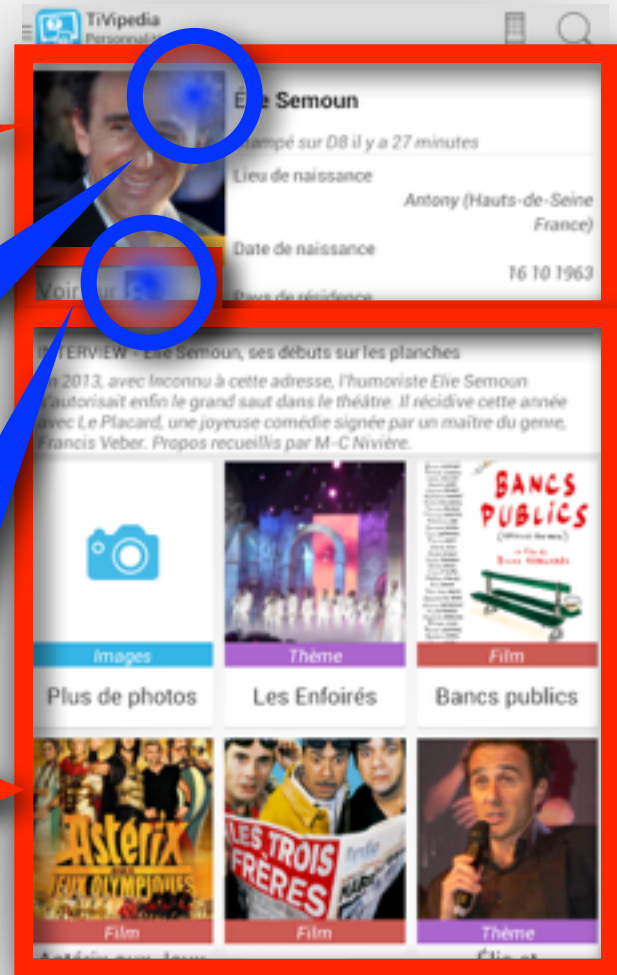

Page «Info stamp» :
Information détaillée sur le stamp sélectionné

Photo et résumé biographique sur le stamp sélectionné

Clic sur l'étoile (mise en « favori ») : une alerte sera signalée lors des prochaines apparition de la personnalité, du lieu, de l'émission, ou du sujet

• **Clic sur «Voir sur...» :** Affichage de la page de l'émission dans laquelle le stamp a été détecté

Détails biographiques, informations sur la personnalité sélectionnée